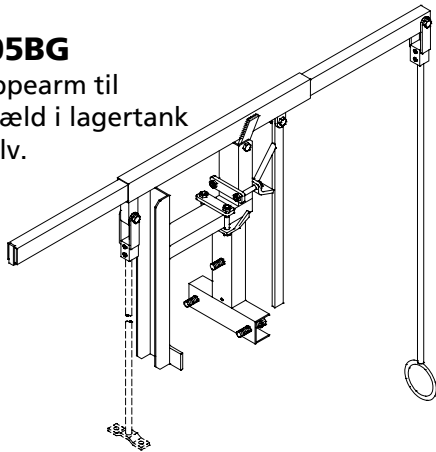

SPJÆLD til gylleanlæg i rustfri eller galvaniseret udførelse

405BG

Vippearm til
spjæld i lagertank
Galv.

405MR315

Stopspjæld med muffe til
ø315 mm PVC
Rustfri
Gennemløb i spjæld ø309 mm

401FR50

401FR60

Skydespjæld med flange
til påboltning i kanaler
Rustfri

Udv. mål (hxb)	Indv. mål (hxb)
69 x 72 cm	50 x 47 cm
79 x 84 cm	60 x 60 cm

405IR

Indstøbningsstyr

405PR

Påboltningstyr

405R16/2

405R16/3

405R16/4

405R16/5

401L

Løftekrog

405R33

Tankspjæld med karm
til indmuring

Rustfri – Typegodkendt

Udv. mål (hxb)	Indv. mål (hxb)
43 x 48 cm	32 x 31 cm

405FR33

407FR33

Tankspjæld med flange
til påboltning

Rustfri – Typegodkendt

Udv. mål (hxb)	Indv. mål (hxb)
51 x 55 cm	32 x 31 cm
64 x 72 cm	32 x 31 cm

401R50

401R60

Skydespjæld med karm
til indmuring i kanaler
Rustfri