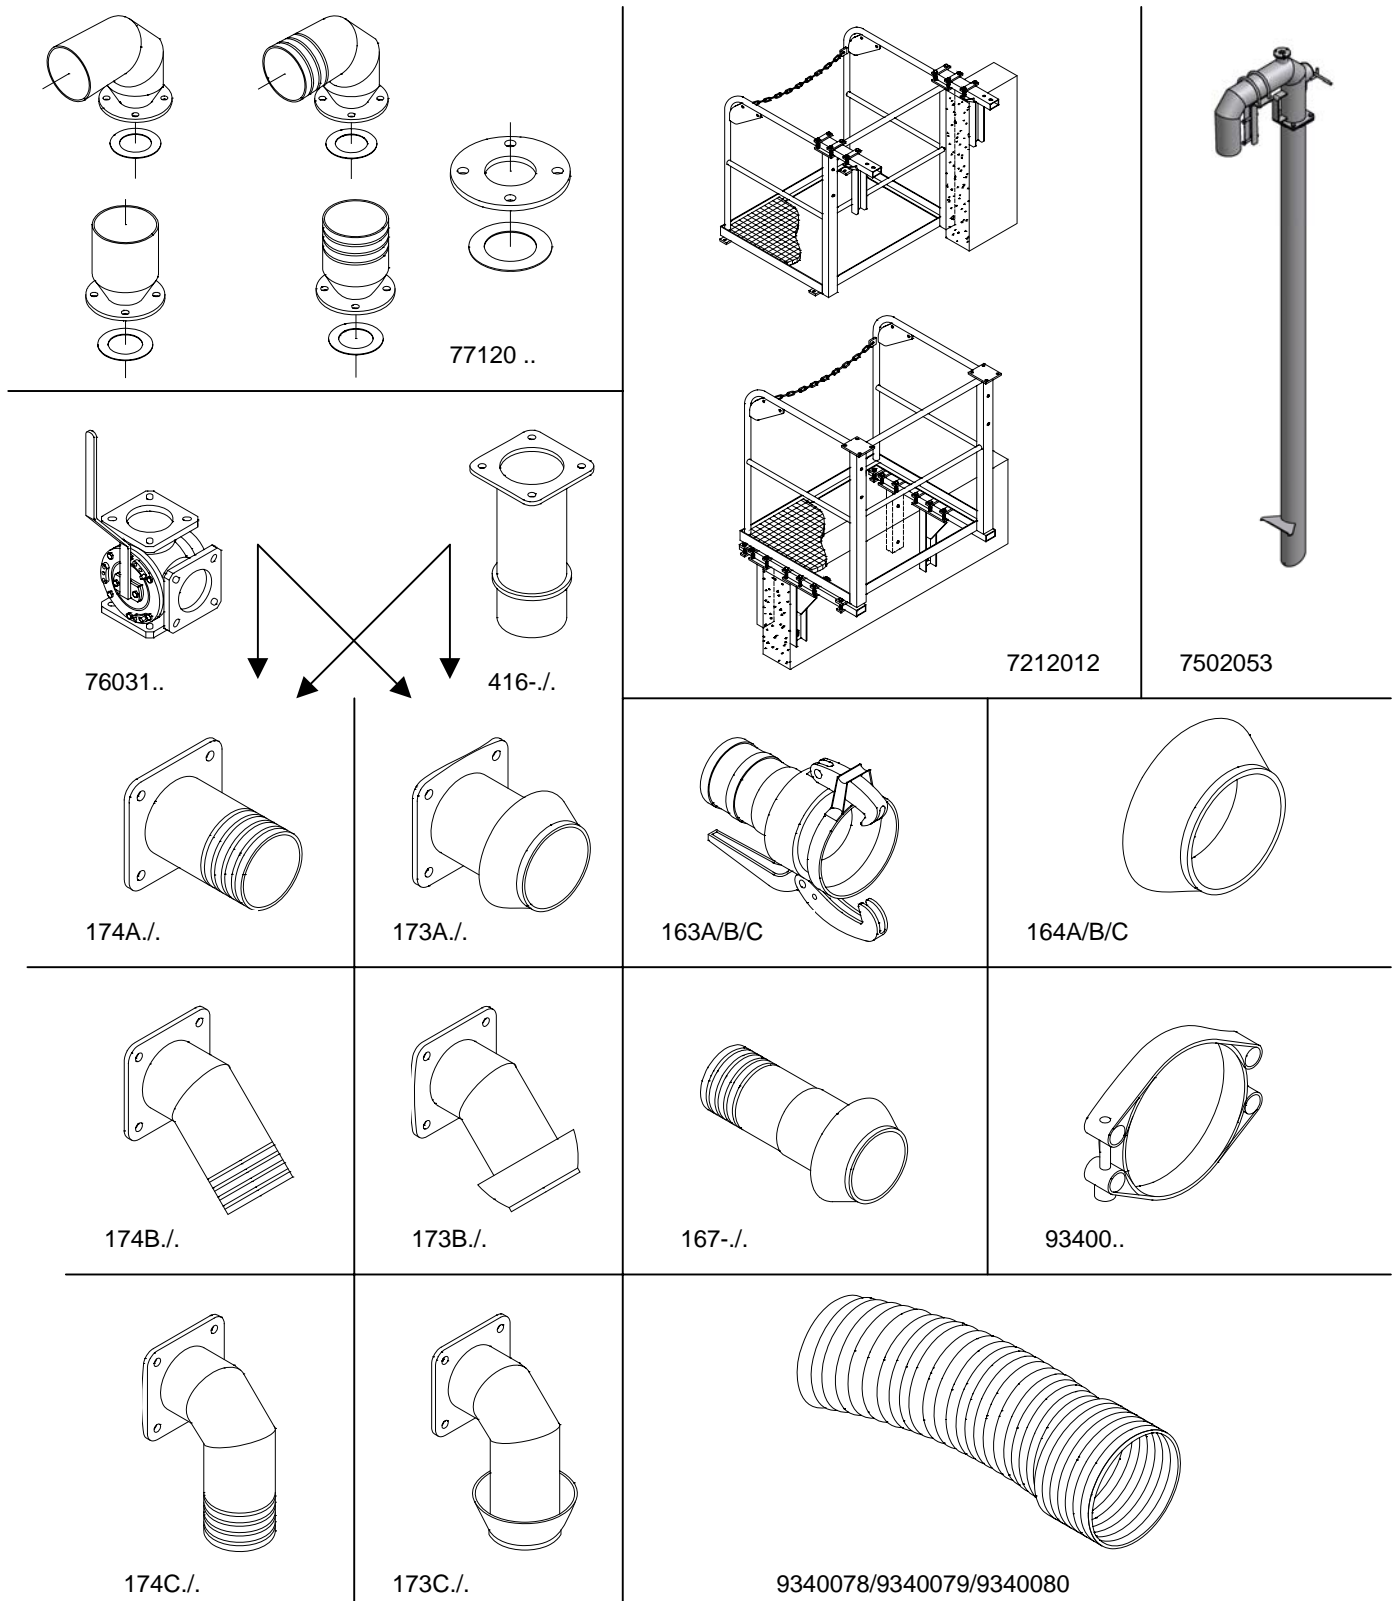

Tilbehørsdele til pumpesystemer

Ret til ændringer af tekniske specifikationer forbeholdes.
Den anført tekst og tekniske data må ikke helt eller delvist gengives uden tilladelse fra Landia A/S. 214056DK-030106